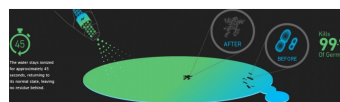

[Läs mer...](#)

Falu Lasarett använder Activelon

Falu Lasarett har ca 100 klimatsmarta medarbetare.

På försök använder man numera Tennant Active lon med kemikaliefri teknik i det dagliga städarbetet.

Sprutorna reducerar microorganismer och löser smuts.

[Läs mer...](#)

Vattnet joniseras

Sedan tillförs extra laddning

99,9 % av microorganismerna dödas

[Läs mer...](#)

Tillsätt vatten jäst och humle.

Bryggmästaren valde det Klimatsmarta alternativet och valde T3 Ech2O.